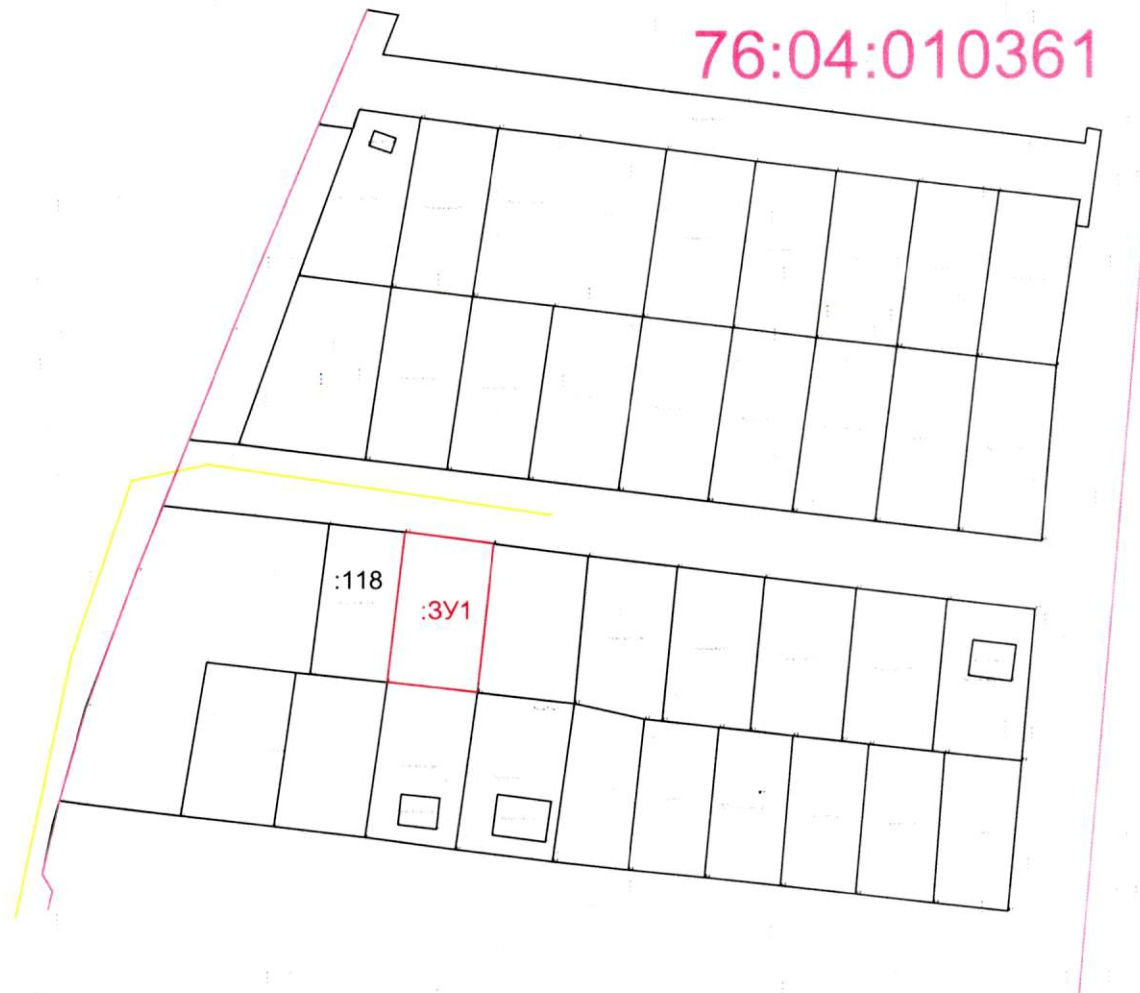

Схема расположения земельных участков на кадастровом плане территории

Ярославская область, г.Гаврилов-Ям, ул.Царевского
 категория земель:земли населенных пунктов
 площадь земельного участка - 950 кв.м

Геодезические данные

номер точек	координаты	
	X,м	Y,м
н1	340931.17	1330107.58
н2	340928.21	1330131.15
н3	340888.79	1330126.92
н4	340891.46	1330103.06

Масштаб 1:1000

Система координат МСК-76

Условные обозначения :

Масштаб 1:2000

Исполнитель кадастровый инженер

Павлова М.Н.