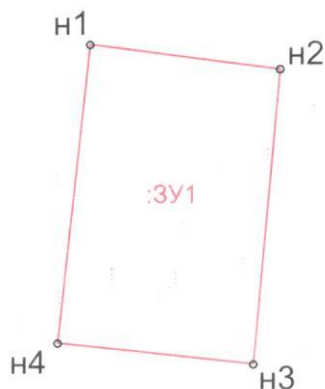

Схема расположения земельных участков на кадастровом плане территории

Ярославская область, г. Гаврилов-Ям, ул. Царевского
 категория земель: земли населенных пунктов
 площадь земельного участка - 1010 кв.м

Геодезические данные

номер точек	координаты	
	X, м	Y, м
н1	340928.21	1330131.15
н2	340924.96	1330156.19
н3	340885.90	1330152.76
н4	340888.79	1330126.92

Масштаб 1:1000

Система координат МСК-76

Условные обозначения :

- - граница кадастрового квартала
- - граница вновь образованного земельного участка
- :ЗУ1 - обозначение вновь образованного земельного участка
- - земли общего пользования, обеспечивающие доступ к земельному участку
- 76:04:010361 - номер кадастрового квартала
- земельный участок, включенный в ГКН
- :119 - номер земельного участка в кадастровом квартале

Масштаб 1:2000

Исполнитель кадастровый инженер

Павлова М.Н.