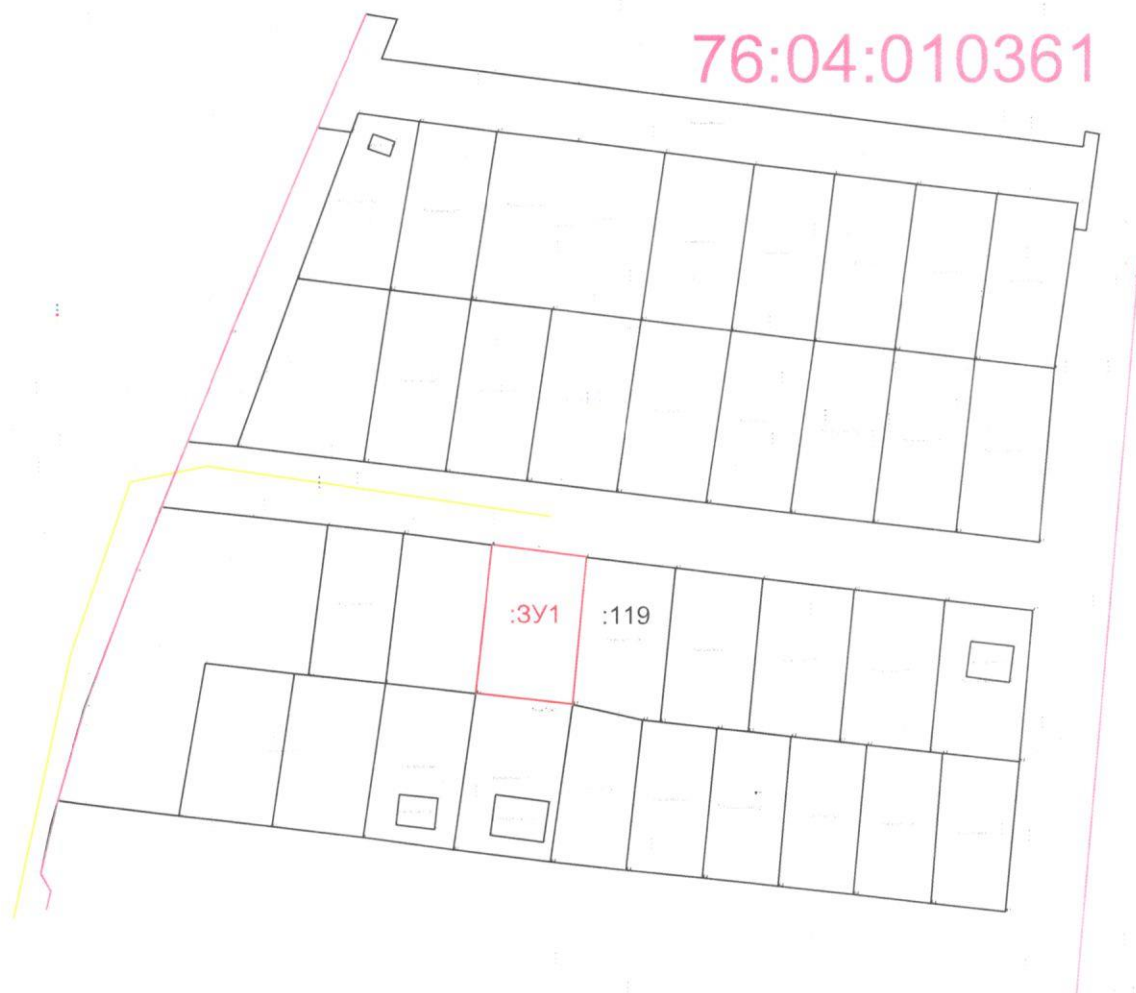

Схема расположения земельных участков на кадастровом плане территории

Ярославская область, г. Гаврилов-Ям, ул. Царевского
 категория земель: земли населенных пунктов
 площадь земельного участка - 1010 кв.м

Геодезические данные

номер точек	координаты	
	X, м	Y, м
н1	340928.21	1330131.15
н2	340924.96	1330156.19
н3	340885.90	1330152.76
н4	340888.79	1330126.92

Масштаб 1:1000

Система координат МСК-76

Условные обозначения :

- - граница кадастрового квартала
- - граница вновь образованного земельного участка
- :ЗУ1 - обозначение вновь образованного земельного участка
- - земли общего пользования, обеспечивающие доступ к земельному участку
- 76:04:010361 - номер кадастрового квартала
- земельный участок, включенный в ГКН
- :119 - номер земельного участка в кадастровом квартале

Масштаб 1:2000

Исполнитель кадастровый инженер

Павлова М.Н.