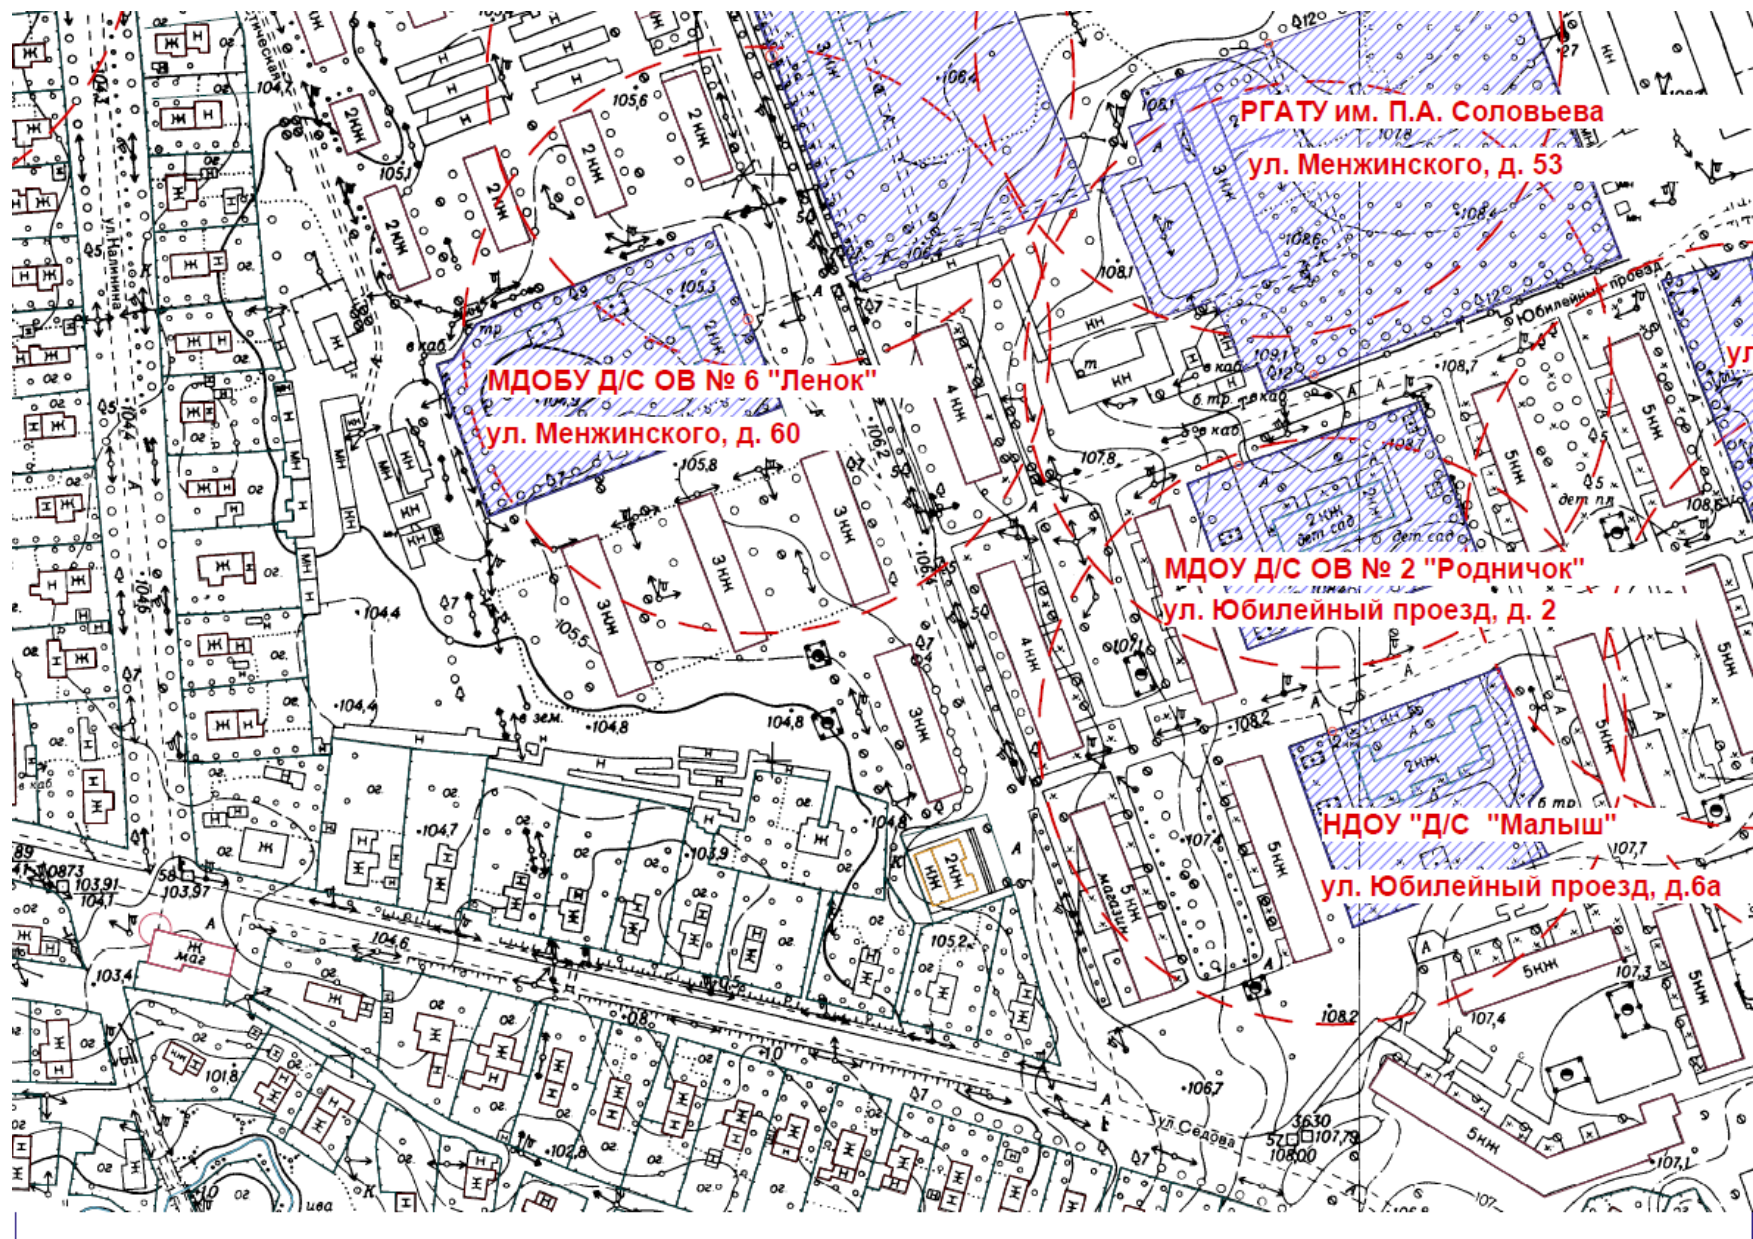

РГАТУ им. П.А. Соловьева
ул. Менжинского, д. 53

МДОБУ Д/С ОВ № 6 "Ленок"
ул. Менжинского, д. 60

МДОУ Д/С ОВ № 2 "Родничок"
ул. Юбилейный проезд, д. 2

НДОУ "Д/С "Малыш"
ул. Юбилейный проезд, д. 6а