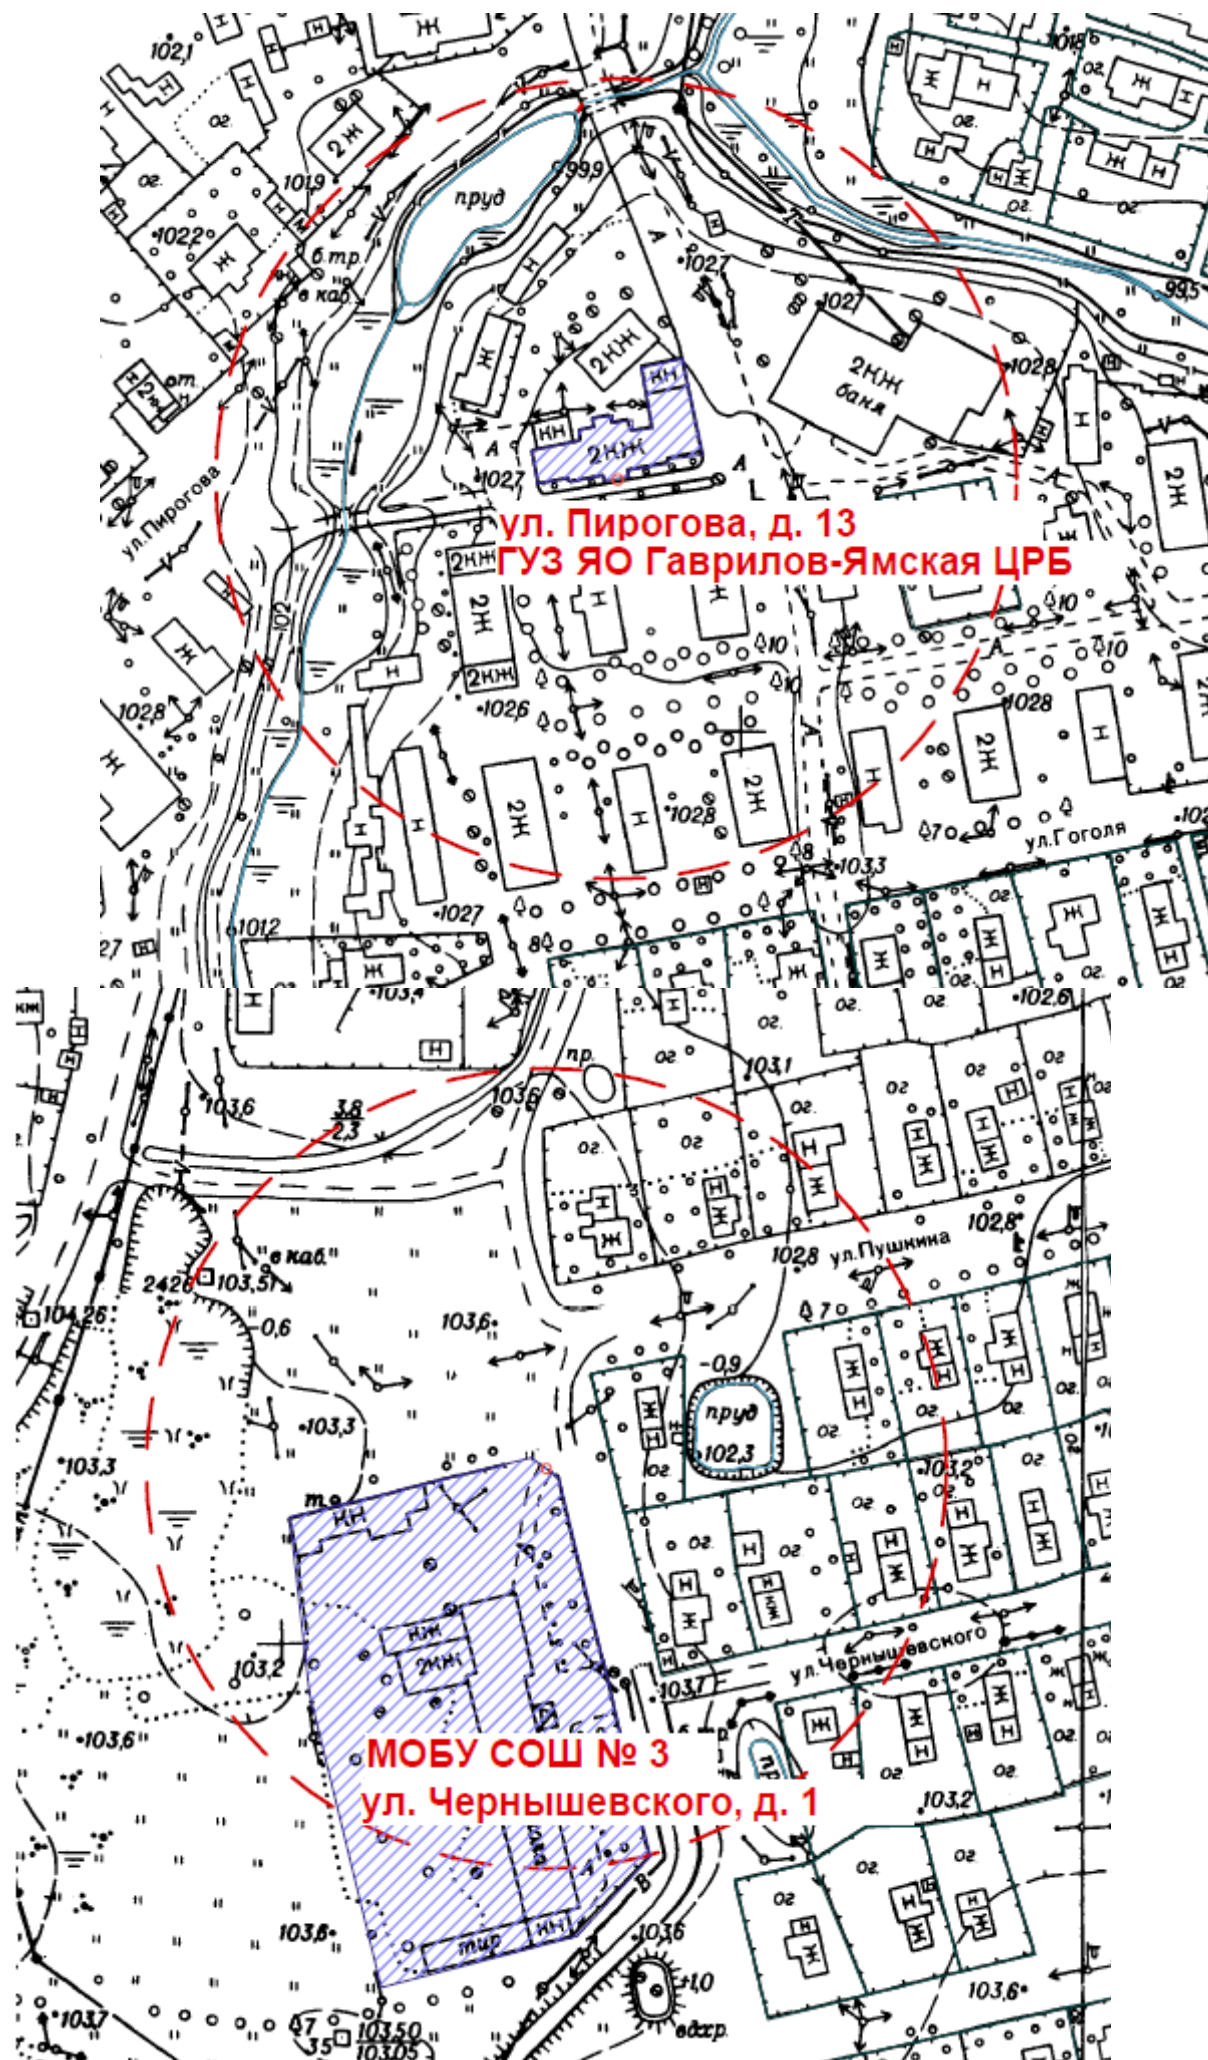

ул. Пирогова, д. 13
ГУЗ ЯО Гаврилов-Ямская ЦРБ

МОБУ СОШ № 3
ул. Чернышевского, д. 1