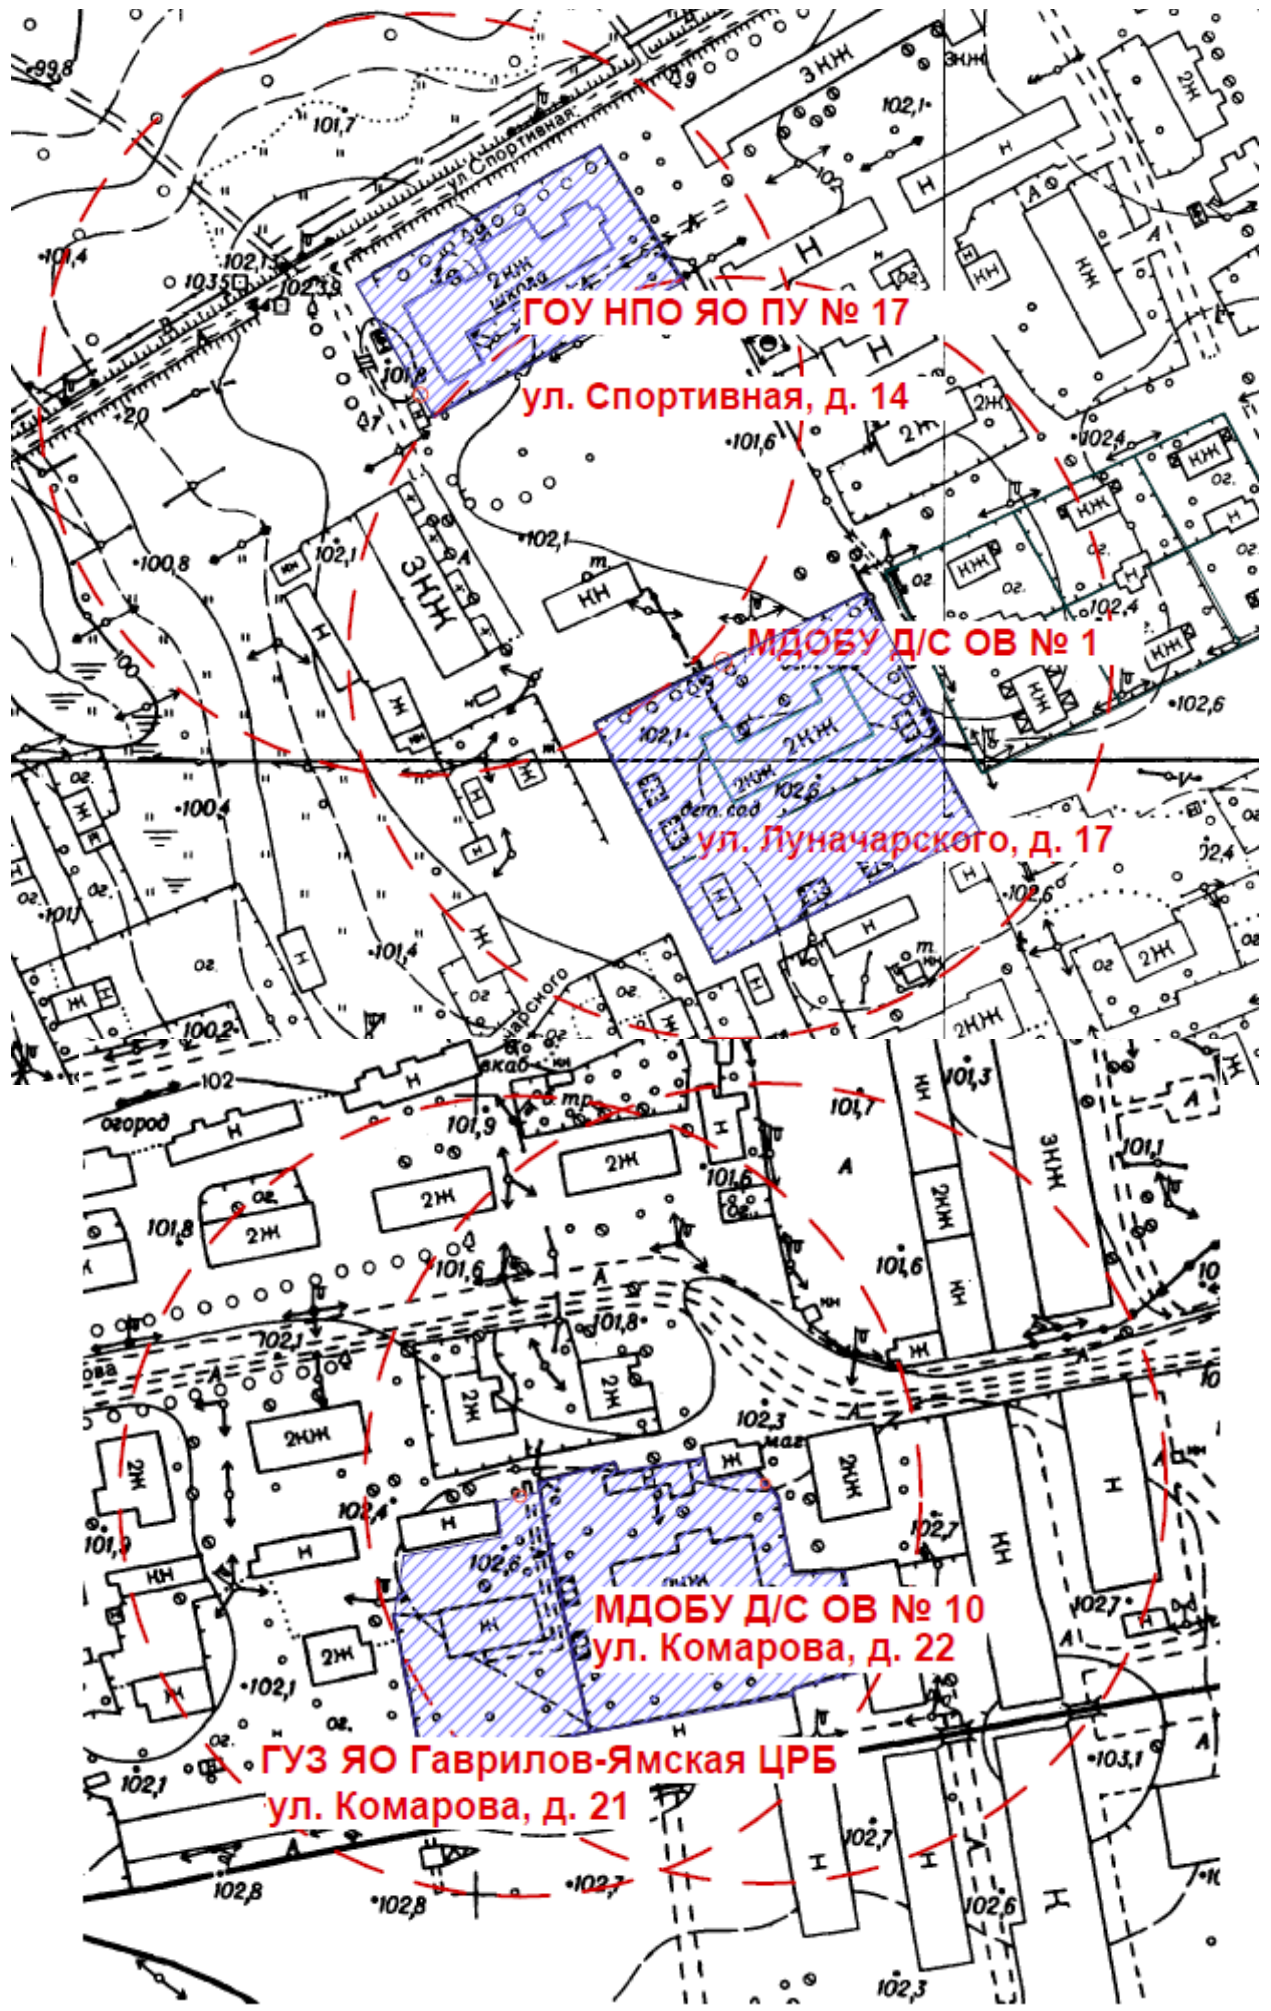

ГОУ НПО ЯО ПУ № 17

ул. Спортивная, д. 14

МДОБУ Д/С ОВ № 1

ул. Луначарского, д. 17

МДОБУ Д/С ОВ № 10

ул. Комарова, д. 22

ГУЗ ЯО Гаврилов-Ямская ЦРБ

ул. Комарова, д. 21