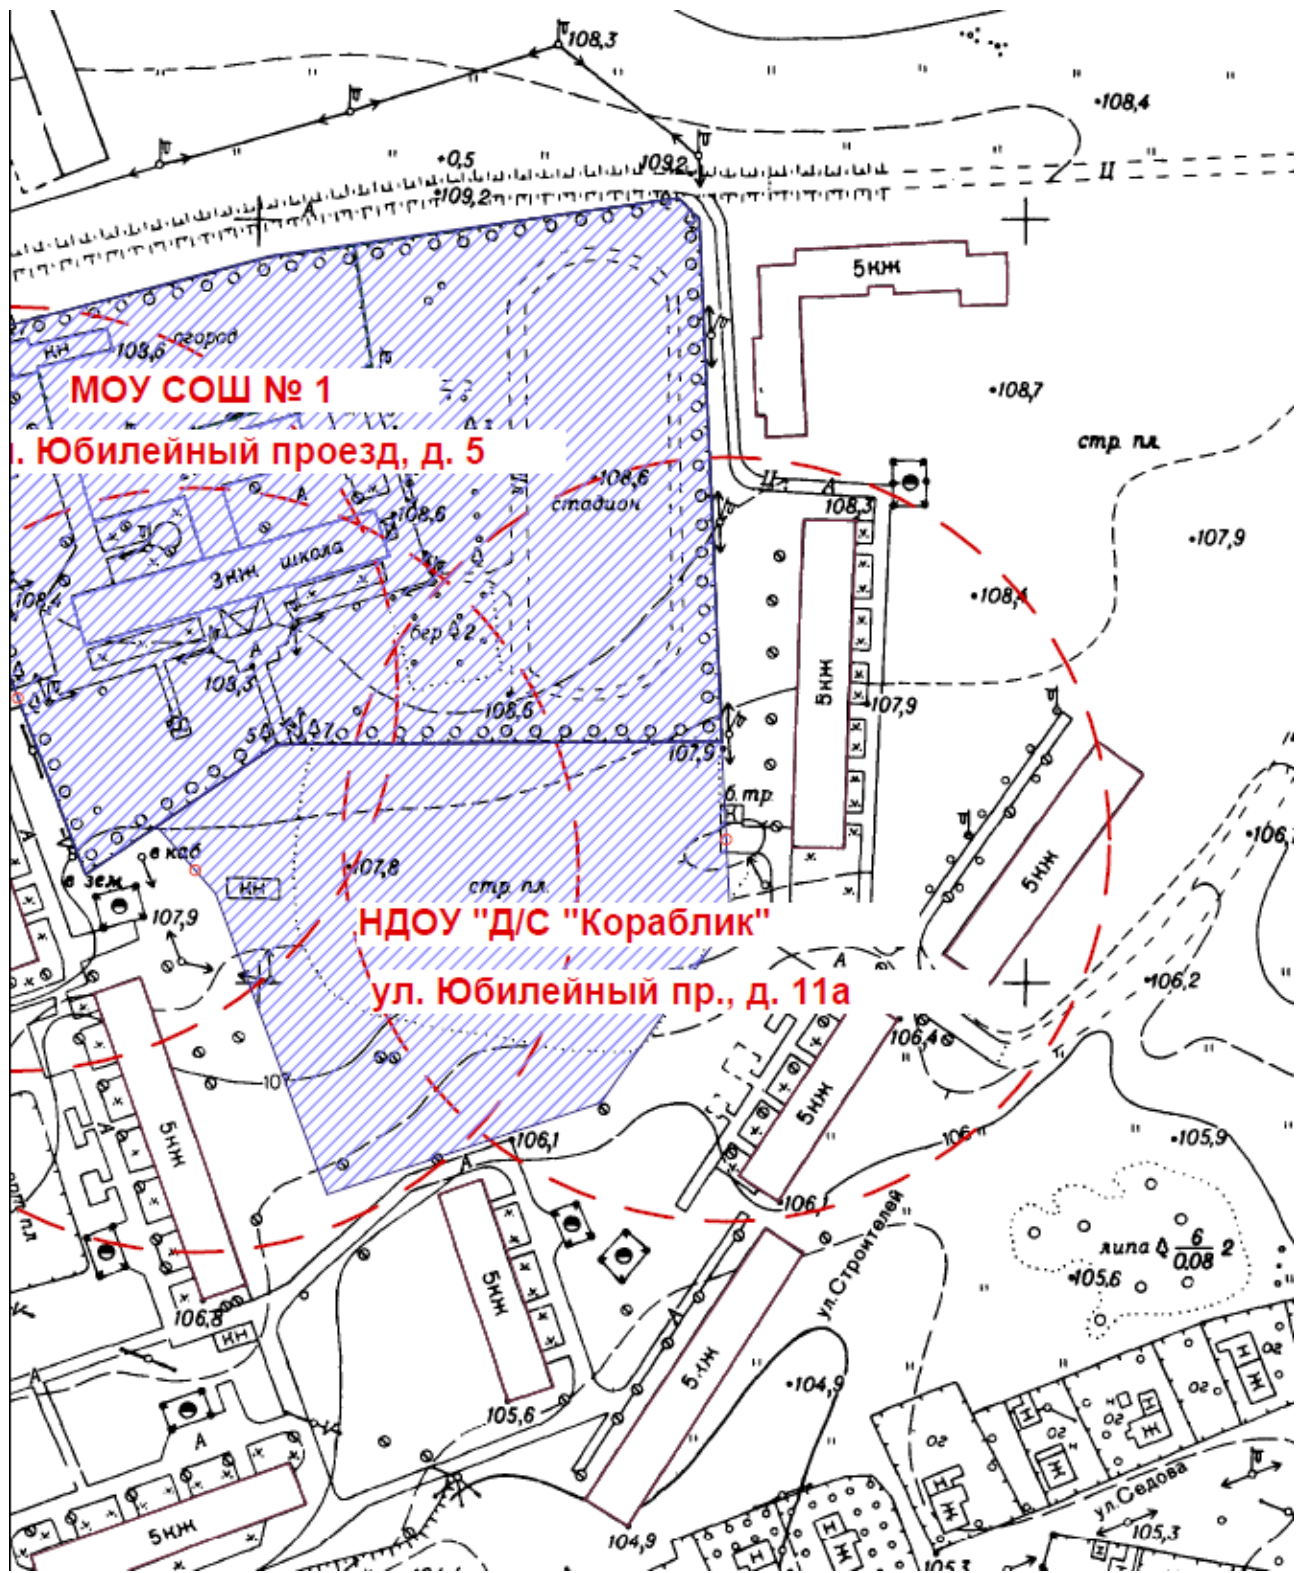

МОУ СОШ № 1

ул. Юбилейный проезд, д. 5

НДОУ "Д/С "Кораблик"

ул. Юбилейный пр., д. 11а